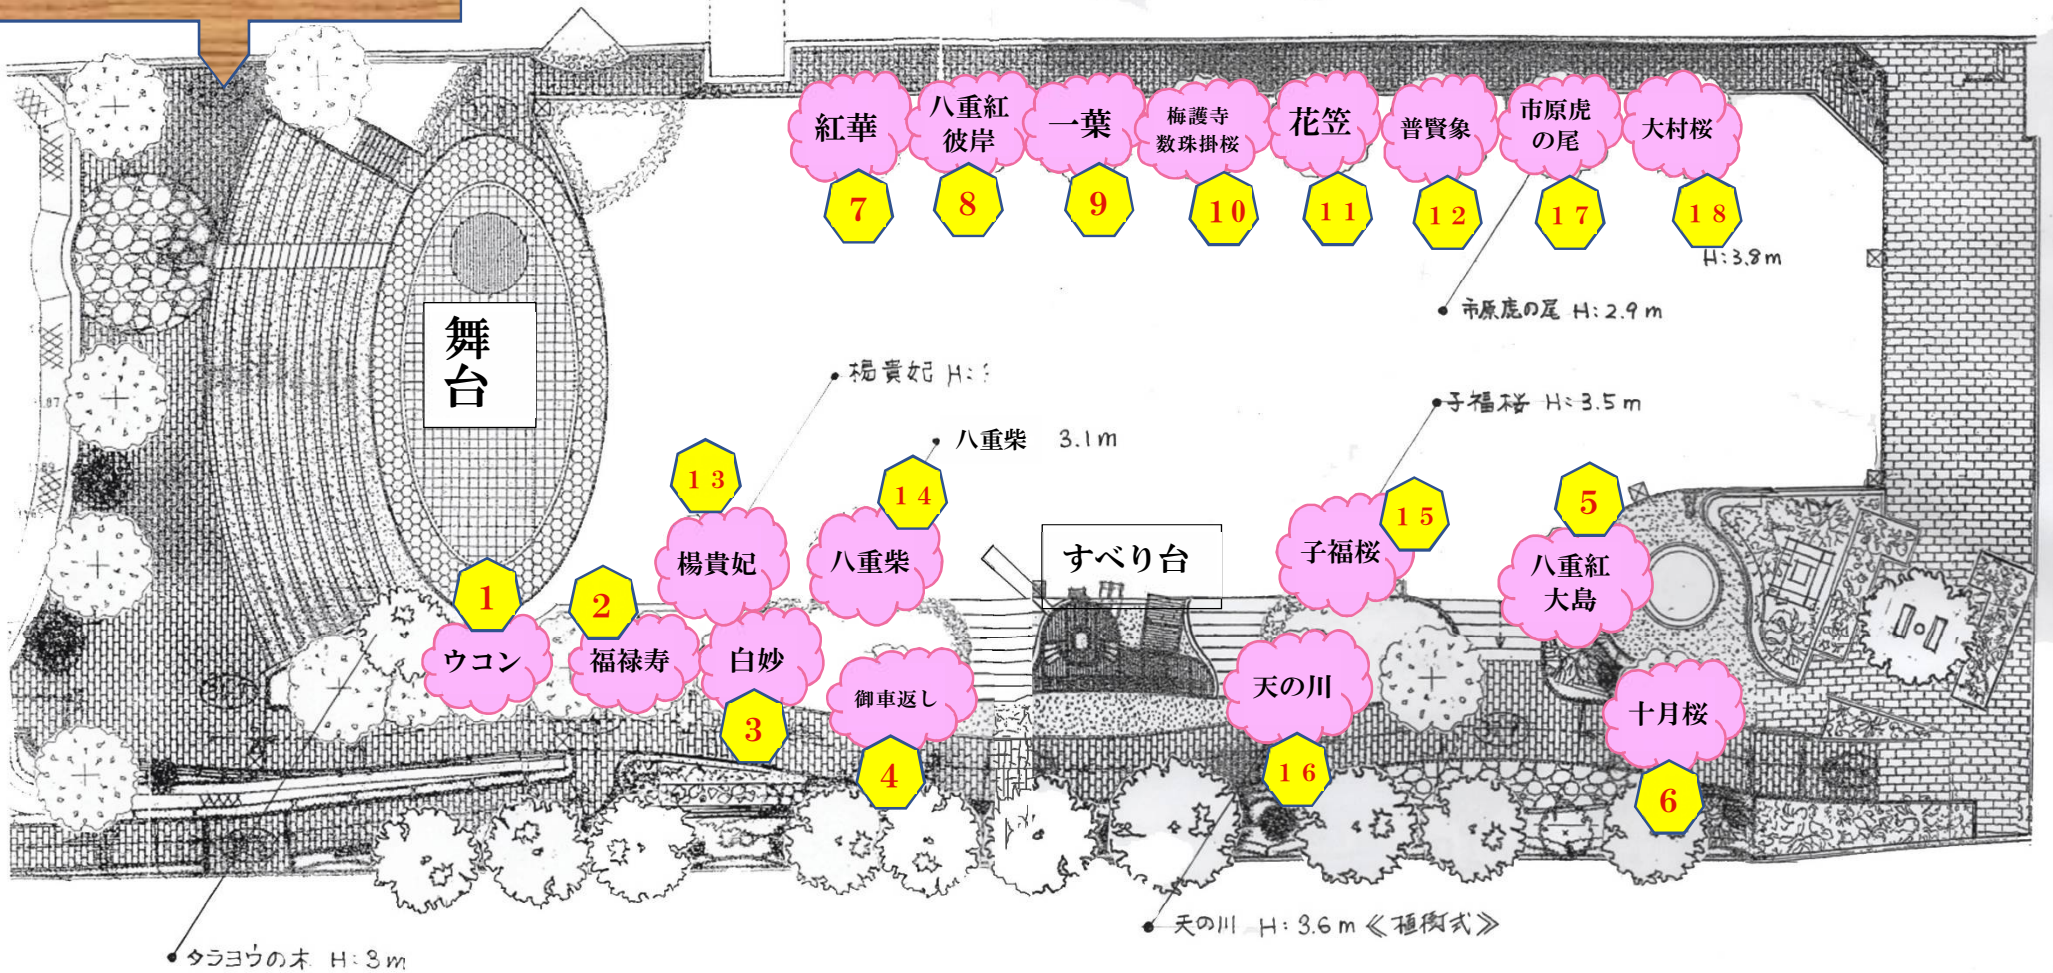

花のみちさくら橋公園

花のみちさくら橋公園に植樹された桜は平成 30 年 2 月で 3 回目になります、今回までに植樹された桜の種類 18 本 18 種類

① うこんざくら
鬱金桜 (ウコン) 桜

② ふくろくじゅ
福祿寿

③ しろたえ
白妙

④ みくるまかえし
御車返し

⑤ やえべにおおしま
八重紅大島

⑥ じゅうがつざくら
十月桜

⑦ こうか
紅華

⑧ やえべにひがん
八重紅彼岸

⑨ いちよう
一葉

⑩ ばいごじじゅずかけざくら
梅護寺数珠掛桜

⑪ はながさ
花笠

⑫ ふげんぞう
普賢象

⑬ ようきひざくら
楊貴妃桜

⑭ やえむらさきざくら
八重柴桜

⑮ こぶくざくら
子福桜

⑯ あまのがわさくら
天の川桜

⑰ いちはらとらのお
市原虎の尾

⑱ おおむらざくら
大村桜